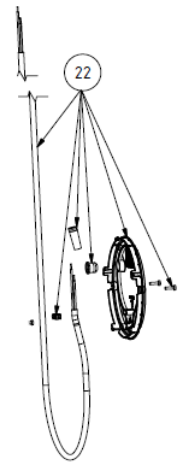

Spare Parts Reels – Closed Matrix

HOSE COMPLETE AIR

No.	ID x OD [mm]. Length [m]	8 x 12. 7	8 x 12. 10	8 x 12. 17	9,5 x 13,5. 14
1	R male thread (Suitable for reel)	19 911 5510 (19 911 2020)	19 911 5512 (19 911 2022)	19 911 5518 (19 911 2120)	19 911 5536 (19 911 2130)
1	NPT male thread (Suitable for reel)	19 911 5511 (19 911 2021)	19 911 5513 (19 911 2023)	19 911 5519 (19 911 2121)	19 911 5537 (19 911 2131)
1	Coupling eSafe 300 (Suitable for reel)		19 911 5514 (19 911 2080)	19 911 5526 (19 911 2180)	19 911 5566 (19 911 2160)
1	Coupling eSafe 310 (Suitable for reel)		19 911 5515 (19 911 2081)	19 911 5527 (19 911 2181)	19 911 5567 (19 911 2161)
1	Coupling eSafe 320 (Suitable for reel)		19 911 5516 (19 911 2082)	19 911 5528 (19 911 2182)	19 911 5568 (19 911 2162)
1	Coupling eSafe 315 (Suitable for reel)		19 911 5517 (19 911 2083)	19 911 5529 (19 911 2183)	19 911 5569 (19 911 2163)
1	Coupling eSafe 410 (Suitable for reel)				
No.	ID x OD [mm]. Length [m]	11x16. 5	11 x 16. 10	13 x 18. 8	
1	R male thread (Suitable for reel)	19 911 5586 (19 911 2040)	19 911 5546 (19 911 2140)	19 911 5556 (19 911 2150)	
1	NPT male thread (Suitable for reel)	19 911 5587 (19 911 2041)	19 911 5547 (19 911 2141)	19 911 5557 (19 911 2151)	
1	Coupling eSafe 300 (Suitable for reel)				
1	Coupling eSafe 310 (Suitable for reel)				
1	Coupling eSafe 320 (Suitable for reel)	19 911 5588 (19 911 2042)	19 911 5548 (19 911 2142)	19 911 5558 (19 911 2152)	
1	Coupling eSafe 315 (Suitable for reel)	19 911 5585 (19 911 2043)	19 911 5545 (19 911 2143)		
1	Coupling eSafe 410 (Suitable for reel)	19 911 5589 (19 911 2044)	19 911 5549 (19 911 2144)	19 911 5559 (19 911 2154)	