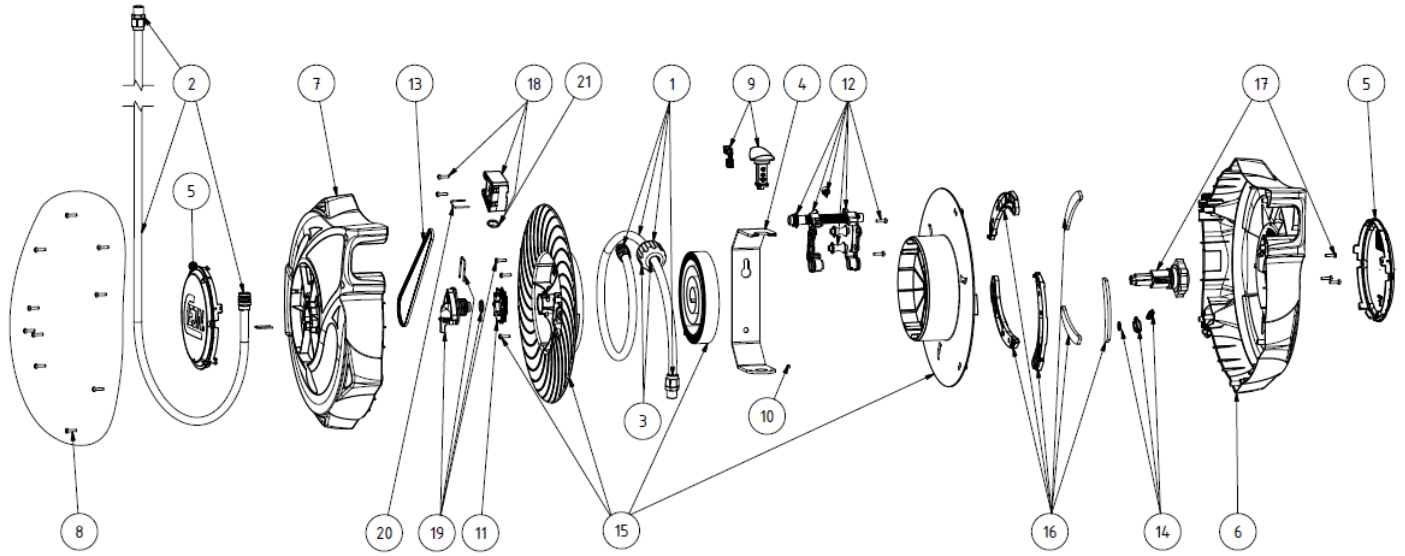

Spare Parts Reels – Closed Matrix

HOSE COMPLETE AIR

No.	ID x OD [mm]. Length [m]	8 x 12. 7	8 x 12. 10	8 x 12. 17	9,5 x 13,5. 14
1	R male thread (Suitable for reel)	19 911 5510 (19 911 2020)	19 911 5512 (19 911 2022)	19 911 5518 (19 911 2120)	19 911 5536 (19 911 2130)
1	NPT male thread (Suitable for reel)	19 911 5511 (19 911 2021)	19 911 5513 (19 911 2023)	19 911 5519 (19 911 2121)	19 911 5537 (19 911 2131)
1	Coupling eSafe 300 (Suitable for reel)		19 911 5514 (19 911 2080)	19 911 5526 (19 911 2180)	19 911 5566 (19 911 2160)
1	Coupling eSafe 310 (Suitable for reel)		19 911 5515 (19 911 2081)	19 911 5527 (19 911 2181)	19 911 5567 (19 911 2161)
1	Coupling eSafe 320 (Suitable for reel)		19 911 5516 (19 911 2082)	19 911 5528 (19 911 2182)	19 911 5568 (19 911 2162)
1	Coupling eSafe 315 (Suitable for reel)		19 911 5517 (19 911 2083)	19 911 5529 (19 911 2183)	19 911 5569 (19 911 2163)
1	Coupling eSafe 410 (Suitable for reel)				
No.	ID x OD [mm]. Length [m]	11x16. 5	11 x 16. 10	13 x 18. 8	
1	R male thread (Suitable for reel)	19 911 5586 (19 911 2040)	19 911 5546 (19 911 2140)	19 911 5556 (19 911 2150)	
1	NPT male thread (Suitable for reel)	19 911 5587 (19 911 2041)	19 911 5547 (19 911 2141)	19 911 5557 (19 911 2151)	
1	Coupling eSafe 300 (Suitable for reel)				
1	Coupling eSafe 310 (Suitable for reel)				
1	Coupling eSafe 320 (Suitable for reel)	19 911 5588 (19 911 2042)	19 911 5548 (19 911 2142)	19 911 5558 (19 911 2152)	
1	Coupling eSafe 315 (Suitable for reel)	19 911 5585 (19 911 2043)	19 911 5545 (19 911 2143)		
1	Coupling eSafe 410 (Suitable for reel)	19 911 5589 (19 911 2044)	19 911 5549 (19 911 2144)	19 911 5559 (19 911 2154)	